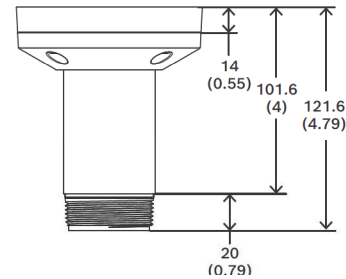

### Umgebungsbedingungen

Salznebel	IEC60068-2-52
Vibration	NEMA TS2
Stöße	IEC60068-2-27
Stoßfestigkeit	IK10

**Im Lieferumfang enthaltene Teile**

Anzahl	Komponente
1	Kurzes gerades Universalrohr, 11 cm
1	Universal-Flanschabdeckung
1	Universal-Direktverbindungsplatte
4	M5 x 16 mm Flachkopf-Torx-Schraube mit Zinkbeschichtung
1	T25 Torx-Schlüssel
1	Gewindedichtband: PTFE-Band
1	Schnellstartanleitung

**Technische Daten**

**Mechanisch**

	NDA-U-PMTS Hängende Rohrhalterung, 11cm
Abmessungen (mit Befestigungsflansch)	101,5 x 101,6 mm (Ø x L)
Gewicht (g)	351 g
Gewicht (lb)	0,77 lb
Farbcode	RAL 9003 Signaweiß
Material	Aluminum