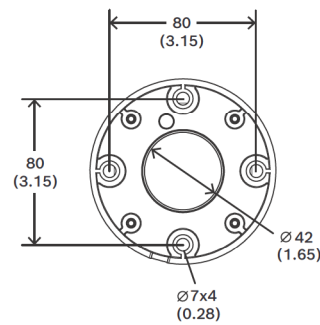

### Umgebungsbedingungen

Salznebel	IEC60068-2-52
Vibration	NEMA TS2
Stöße	IEC60068-2-27
Stoßfestigkeit	IK10

**Im Lieferumfang enthaltene Teile**

Anzahl	Komponente
1	Kurzes gerades Universalrohr, 11 cm
1	Universal-Flanschabdeckung
1	Universal-Direktverbindungsplatte
4	M5 x 16 mm Flachkopf-Torx-Schraube mit Zinkbeschichtung
1	T25 Torx-Schlüssel
1	Gewindedichtband: PTFE-Band
1	Schnellstartanleitung

**Technische Daten**

**Mechanisch**

	NDA-U-PMTS Hängende Rohrhalterung, 11cm
Abmessungen (mit Befestigungsflansch)	101,5 x 101,6 mm (Ø x L)
Gewicht (g)	351 g
Gewicht (lb)	0,77 lb
Farbcode	RAL 9003 Signaweiß
Material	Aluminum

Abmessungen in mm (Zoll)

**Bestellinformationen**

**NDA-U-PMTS Hängende Rohrhalterung, 11cm**

Hängende Universal-Rohrhalterung für Dome-Kameras, 11 cm, weiß

Bestellnummer

App.Schl. Vepos

**NDA-U-PMTS | F.01U.385.046**