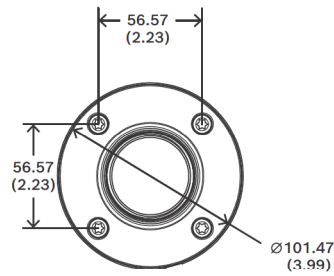

### Umgebungsbedingungen

Salznebel	IEC60068-2-52
Vibration	NEMA TS2
Stöße	IEC60068-2-27
Stoßfestigkeit	IK10

**Im Lieferumfang enthaltene Teile**

Anzahl	Komponente
1	Kurzes gerades Universalrohr, 11 cm
1	Universal-Flanschabdeckung
1	Universal-Direktverbindungsplatte
4	M5 x 16 mm Flachkopf-Torx-Schraube mit Zinkbeschichtung
1	T25 Torx-Schlüssel
1	Gewindedichtband: PTFE-Band
1	Schnellstartanleitung

**Technische Daten**

**Mechanisch**

	NDA-U-PMTS Hängende Rohrhalterung, 11cm
Abmessungen (mit Befestigungsflansch)	101,5 x 101,6 mm (Ø x L)
Gewicht (g)	351 g
Gewicht (lb)	0,77 lb
Farbcode	RAL 9003 Signaweiß
Material	Aluminum

Abmessungen in mm (Zoll)

**Bestellinformationen**

**NDA-U-PMTS Hängende Rohrhalterung, 11cm**

Hängende Universal-Rohrhalterung für Dome-Kameras, 11 cm, weiß

Bestellnummer

App.Schl. Vepos

**NDA-U-PMTS | F.01U.385.046**